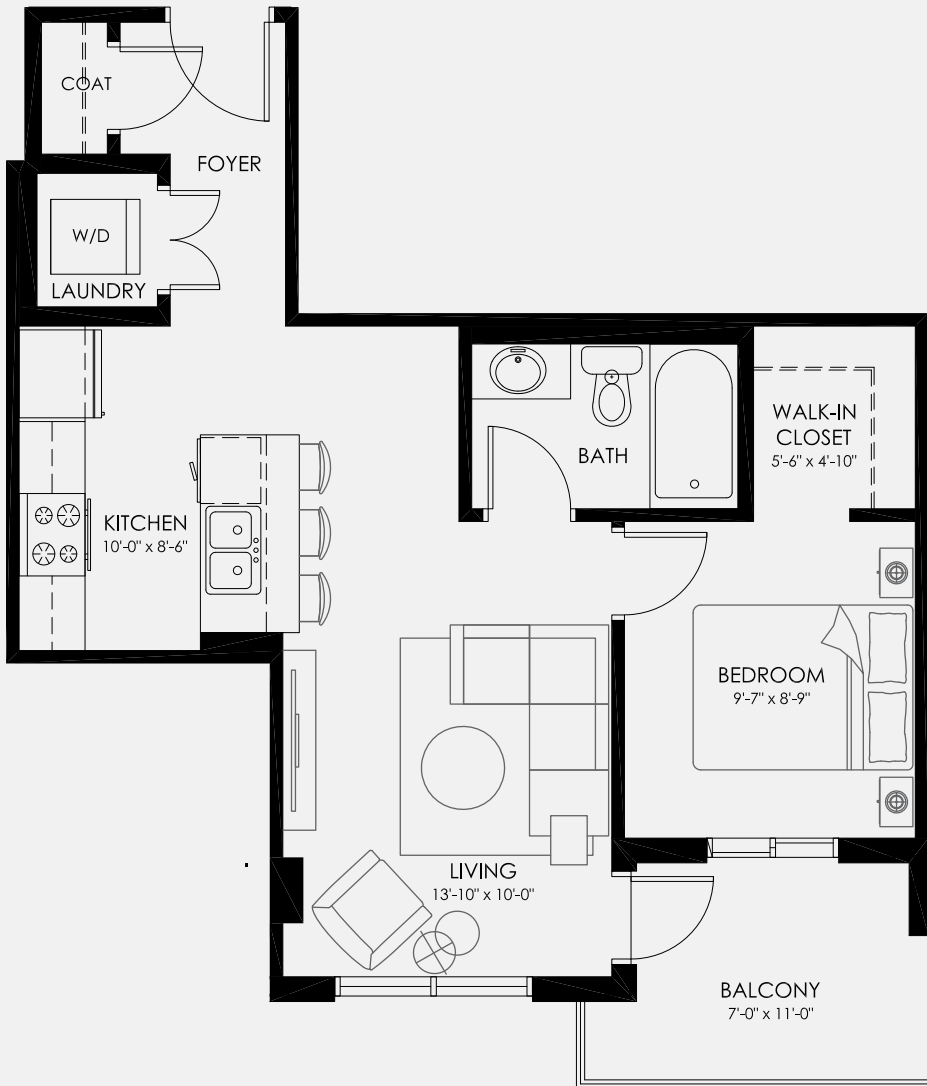

THE WILLOW

UNIT S

**1 BED + 1 BATH
539 SQ.FT.**