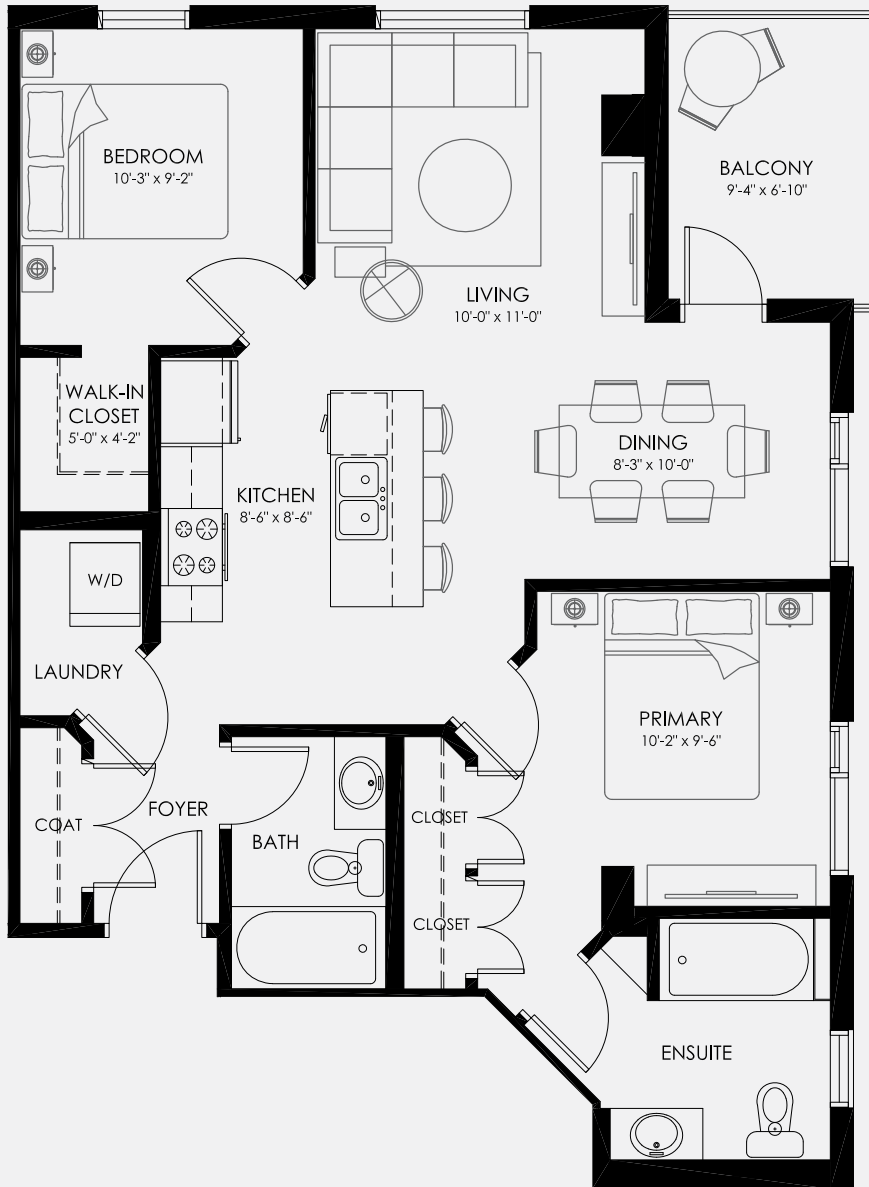

THE WILLOW

UNIT J

**2 BED + 2 BATH
851 SQ.FT.**