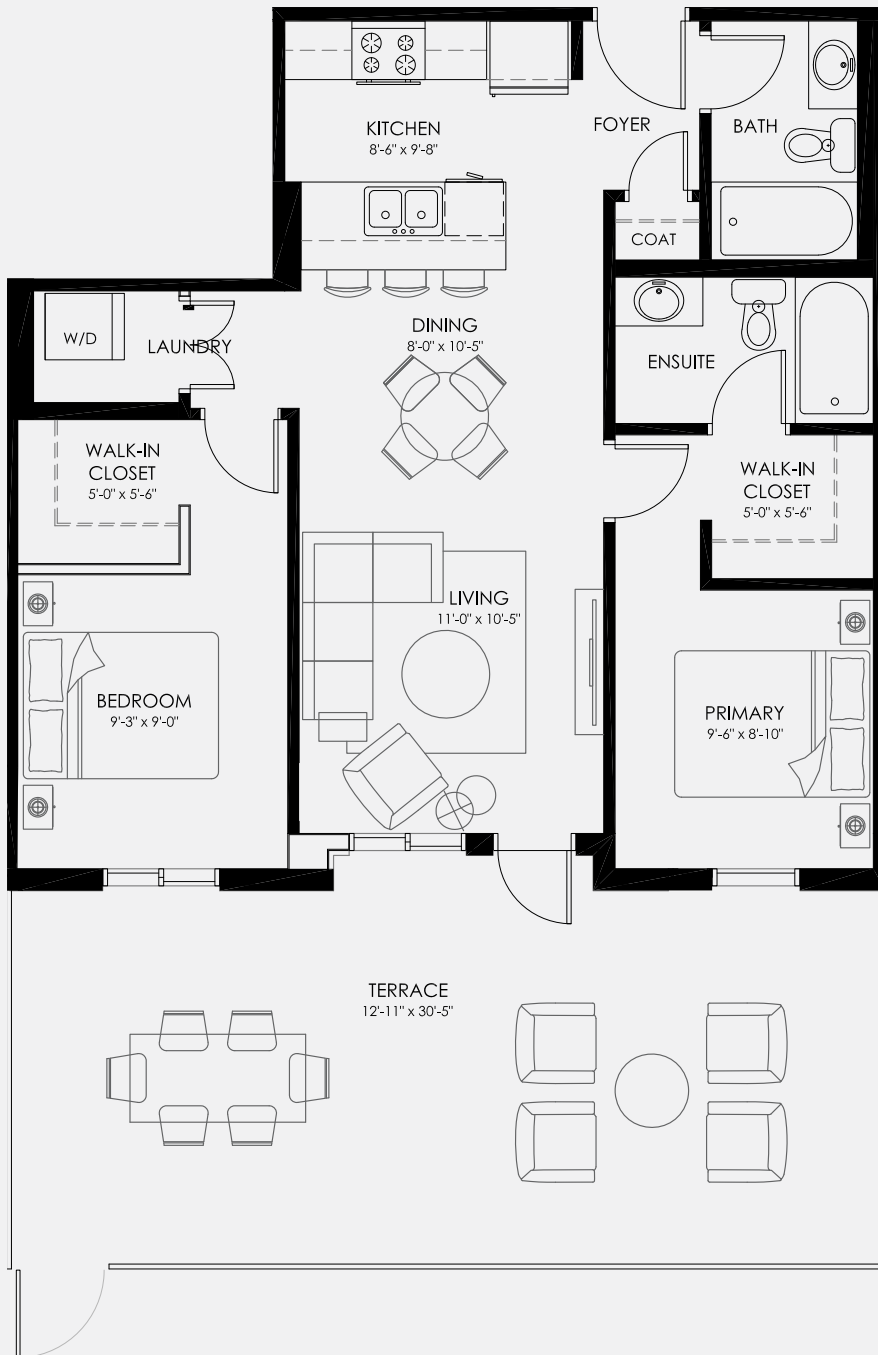

THE WILLOW

UNIT F

2 BED + 2 BATH
726 SQ.FT.

THE WILLOW

UNIT F1

2 BED + 2 BATH
795 SQ.FT.