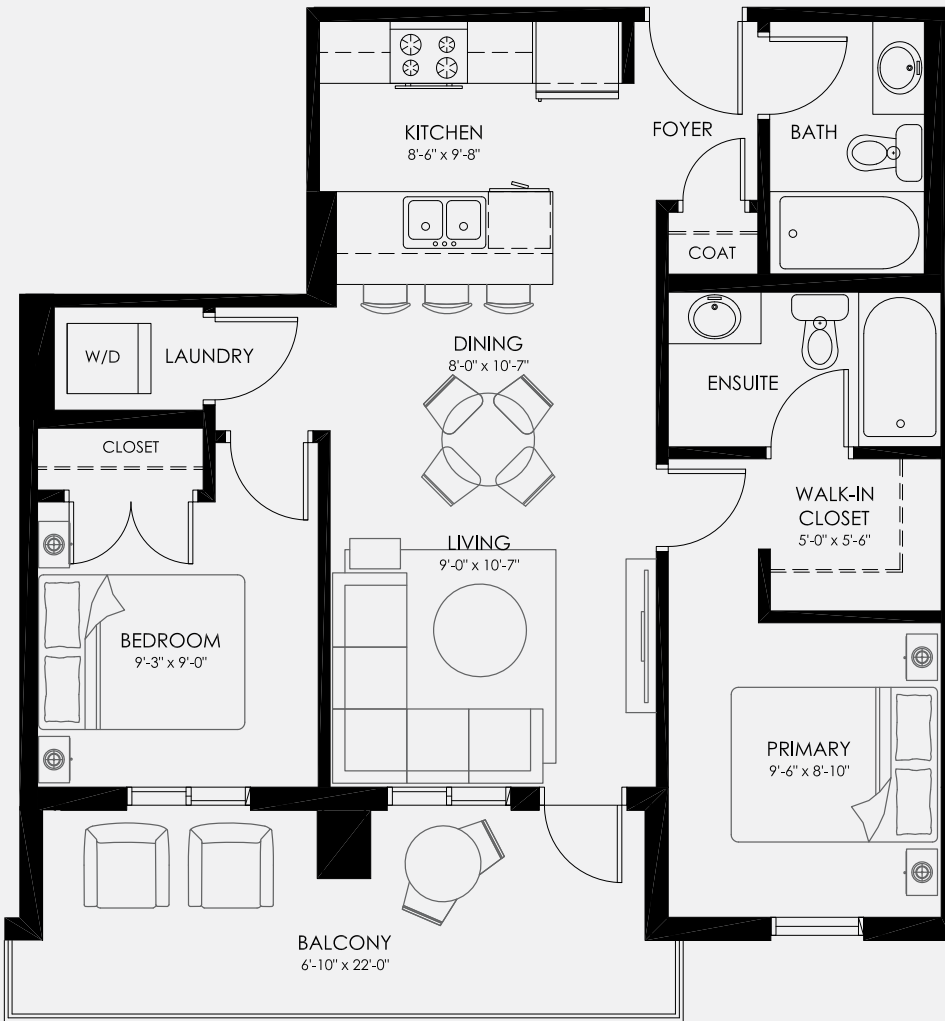

THE WILLOW

UNIT F

2 BED + 2 BATH
726 SQ.FT.

THE WILLOW

UNIT F1

2 BED + 2 BATH
795 SQ.FT.