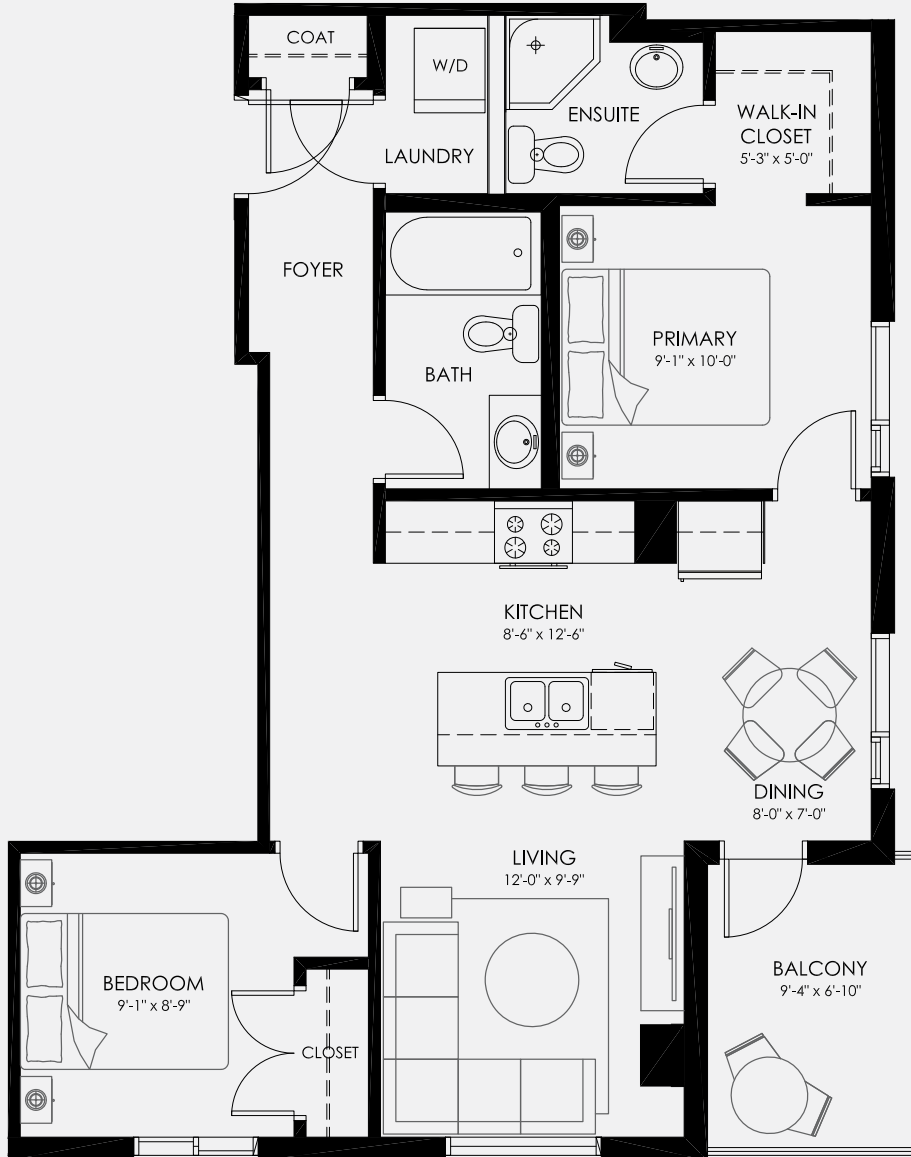

THE WILLOW

UNIT E1

2 BED + 2 BATH
779 SQ.FT.

THE WILLOW

UNIT E2

2 BED + 2 BATH
833 SQ.FT.