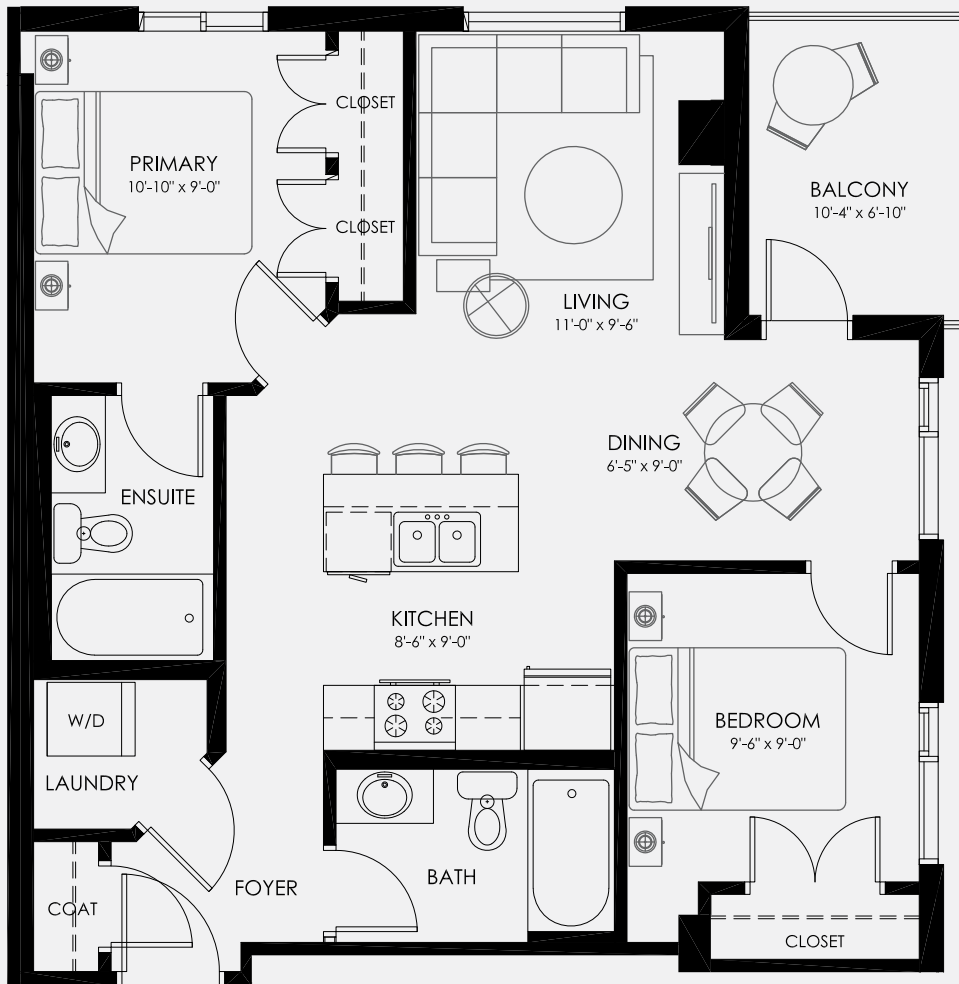

THE WILLOW

UNIT D

2 BED + 2 BATH
873 SQ.FT.

THE WILLOW

UNIT D1

2 BED + 2 BATH
773 SQ.FT.

THE WILLOW

UNIT D2

2 BED + 2 BATH
799 SQ.FT.