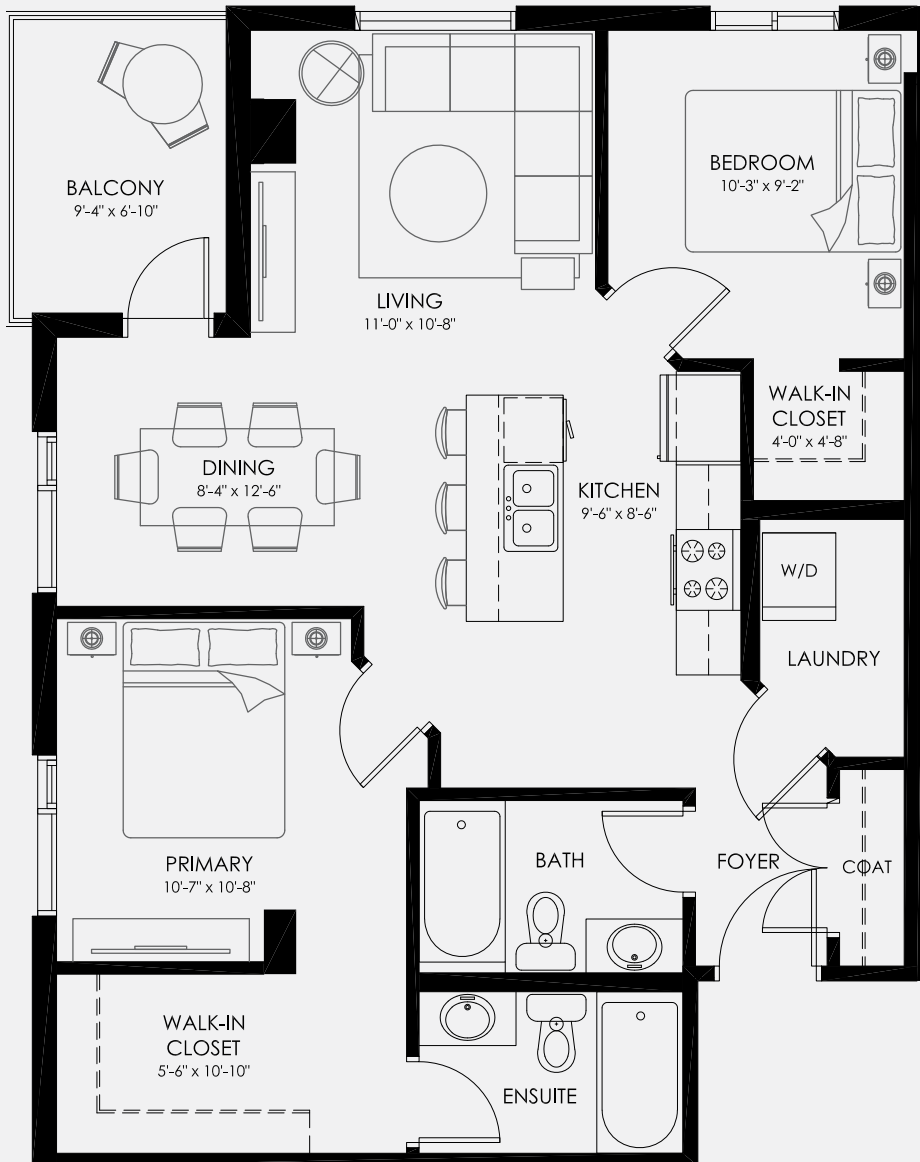

THE WILLOW

UNIT D

2 BED + 2 BATH
873 SQ.FT.

THE WILLOW

UNIT D1

2 BED + 2 BATH
773 SQ.FT.

THE WILLOW

UNIT D2

2 BED + 2 BATH
799 SQ.FT.