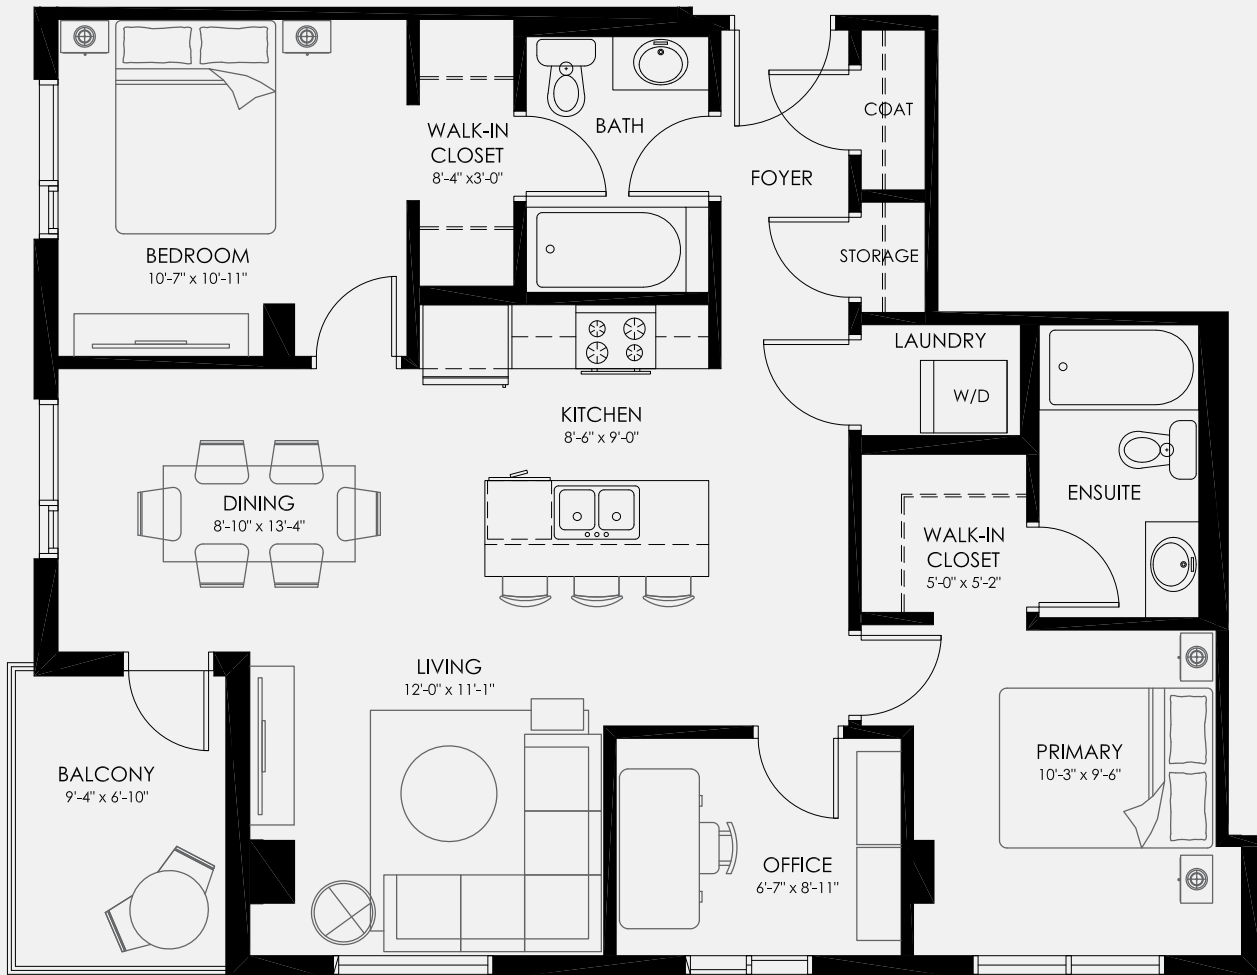

THE WILLOW

UNIT E

**2 BED + DEN
+ 2 BATH
983 SQ.FT.**

Level 6:
Balcony - 67 Sq.Ft.